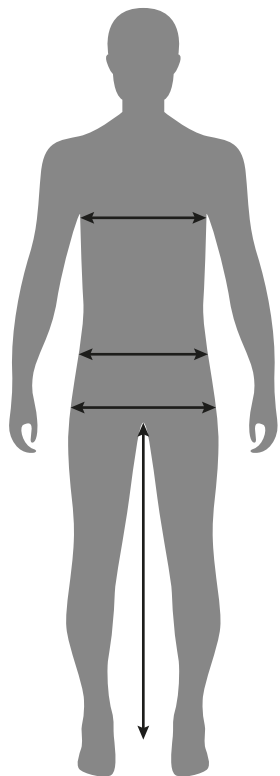

STORLEKSGUIDE HERR

Måtten tas på kroppen.

- BRÖSTVIDD
Mäts där bysten är som störst.
- HÖFTVIDD
Mäts på höftbenen/strax under naveln.
- STUSSVIDD
Mäts där stussen är som bredast.
- INNERBENSLÄNGD
Mäts från grenen till golvet.

	S	M	L	XL	XXL
Bröstvidd	92	100	108	116	124
Höftvidd	87	95	106	112	119
Stussvidd	94	102	110	116	122
Innerbenslängd	81	83	85	87	89

	46/48	50	52	54	56	58/60
Bröstvidd	96	100	104	108	112	120
Höftvidd	91	95	99	106	109	115
Stussvidd	98	102	106	110	113	119
Innerbenslängd	82	83	84	85	86	88

STORLEKSGUIDE DAM

Måtten tas på kroppen.

- BRÖSTVIDD
Mäts där bysten är som störst.
- MIDJEVIDD
Mäts där midjan är som smalast.
- STUSSVIDD
Mäts där stussen är som bredast.
- INNERBENSLÄNGD
Mäts från grenen till golvet.

	36	38	40	42	44
Bröstvidd	84	88	92	96	100
Midjevidd	68	72	76	80	84
Stussvidd	94	97	100	103	106
Innerbenslängd	78	78	78	78	78