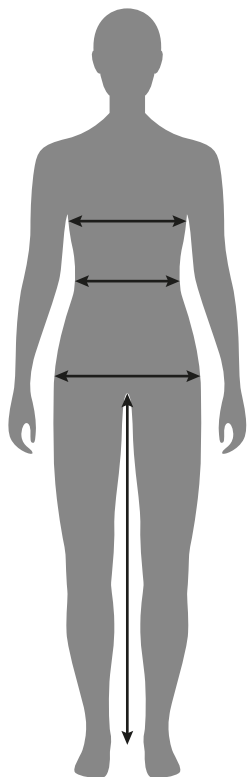

STORLEKSGUIDE HERR

Måtten tas på kroppen.

- BRÖSTVIDD
Mäts där bysten är som störst.
- HÖFTVIDD
Mäts på höftbenen/strax under naveln.
- STUSSVIDD
Mäts där stussen är som bredast.
- INNERBENSLÄNGD
Mäts från grenen till golvet.

	S	M	L	XL	XXL
Bröstvidd	92	100	108	116	124
Höftvidd	87	95	106	112	119
Stussvidd	94	102	110	116	122
Innerbenslängd	81	83	85	87	89

	46/48	50	52	54	56	58/60
Bröstvidd	96	100	104	108	112	120
Höftvidd	91	95	99	106	109	115
Stussvidd	98	102	106	110	113	119
Innerbenslängd	82	83	84	85	86	88

STORLEKSGUIDE DAM

Måtten tas på kroppen.

- BRÖSTVIDD
Mäts där bysten är som störst.
- MIDJEVIDD
Mäts där midjan är som smalast.
- STUSSVIDD
Mäts där stussen är som bredast.
- INNERBENSLÄNGD
Mäts från grenen till golvet.

	36	38	40	42	44
Bröstvidd	84	88	92	96	100
Midjevidd	68	72	76	80	84
Stussvidd	94	97	100	103	106
Innerbenslängd	78	78	78	78	78